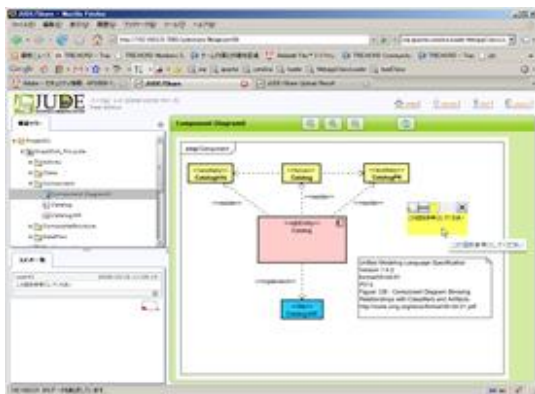

News Release

2008年10月30日
報道関係者各位

株式会社チェンジビジョン

チェンジビジョン、コメント機能・パーマリンク機能などを搭載した 情報共有ツール JUDE/Share1.0 をリリース ～同時に JUDE/Share を利用したモデリングコンテスト開催～

株式会社チェンジビジョン（本社：東京都新宿区 代表取締役社長：平鍋健児、以下：チェンジビジョン）は、本日、UML¹、ER 図等を Web 上で共有し、その設計した図にコメントを付与、設計時のコミュニケーションを促進する情報共有アプリケーション JUDE/Share1.0 をリリースいたしました。JUDE/Share は、システム設計ツール JUDE/Professional で作成した図を登録することでブラウザからの参照を可能にし、その設計情報に対して質問やコメントを付与し、設計時のディスカッションを推進します。

システム開発プロジェクトにおける設計図は設計者の意図を開発チームへ伝える、または後の保守担当者へ伝える重要なツールとして、今まではホワイトボード等を使いリアルな会議の場で設計解説やレビュー等を行うのが一般的でした。この双方向のコミュニケーションを、そのままインターネットワイドで展開できるようにしたのが JUDE/Share です。これにより顧客-開発者間やオフショアなど分散環境での設計に対する質問、設計レビューなどが容易になります。また、設計にかかるディスカッションをコメントとして残すことにより、設計に関する情報を蓄積・活用することが可能になります。

JUDE/Share はすでにオフショアの現場や教育機関などでお試しいただき、高評価をいただいております。

また、本日よりモデリング道場²主催のモデリングコンテストを開催します。モデルの登録には JUDE/Share を使用し、コメント機能などを活用いたします。

JUDE/Share 画面構成