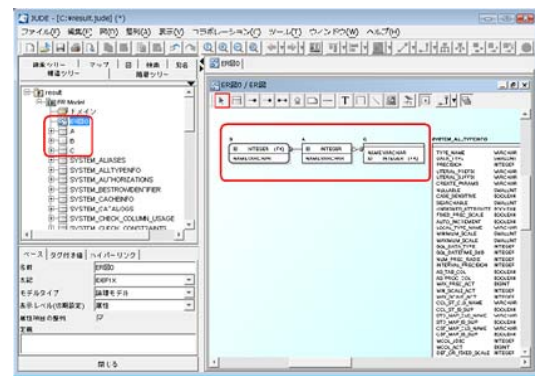

本バージョンでは、新しく C# 言語をサポートしました。従来の Java 言語に加え、開発現場での使用頻度が高い C# 言語に特化することで、様々なプロジェクトに柔軟に対応します。

また DB リバースツール<sup>2</sup>（既存の DB から JUDE の編集 API を介して ER 図等を作成するツール）の提供を実現しました。ソースコードを付与し、ファイルの自由な配布・変更を可能にしています。

さらに、クラス図、ユースケース図、ER 図、マインドマップ<sup>3</sup>の主なモデル情報を設定する Java API を編集できるようになりました。

従来より JUDE/Professional が有している UML<sup>4</sup>、業務フロー、マインドマップ、ER 図、CRUD、データフロー図を描画する機能に加え、各種サポート機能等の充実を図り、より利便性の高いシステムの分析・設計を可能にしました。「使えるツールを開発現場に」を主眼に、今後ますます開発者に身近なツールへと進化します。

C#設定画面

ER リバース図