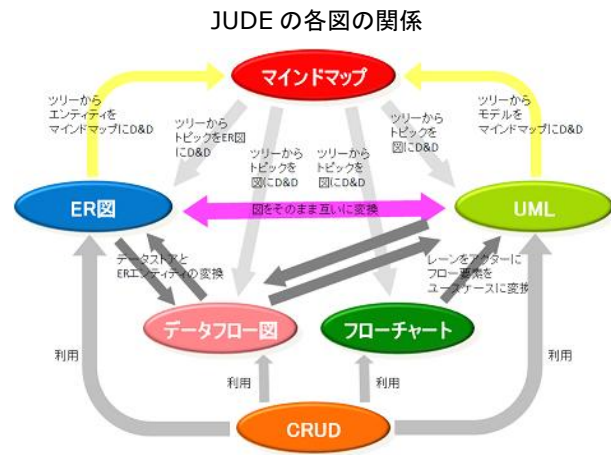

### チェンジビジョン、データフロー図をサポート ～システム設計支援ツール JUDE/Professional 5.2 をリリース～

株式会社チェンジビジョン（本社：東京都新宿区 代表取締役社長：平鍋健児、以下：チェンジビジョン）は、本日、新たにデータフロー図を搭載したシステム設計支援ツールJUDE/Professionalの新バージョン5.2をリリース致しました。

今回サポートを開始したデータフロー図（DFD）は、データの流れをグラフィカルに表現するもので、データ入出力、処理、保存といった観点からシステムの機能や振る舞いを記述できます。

従来よりJUDE/Professionalが有しているUML<sup>\*1</sup>、業務フロー、マインドマップ<sup>\*2</sup>、ER図、CRUDを描画する機能に加え、現場で広く使われているデータフロー図をサポートすることで、これまでばらばらに利用されてきたモデルを融合し、より一貫したシステムの分析・設計が可能となりました。例えば、ERエンティティをデータフロー図にドラッグ&ドロップしてデータストアへ変換したり、CRUDの機能軸にデータフロー図を指定するなど、図間の連携を充実し、開発現場における上流の分析・設計工程をカバーできるツールへと進化しております。