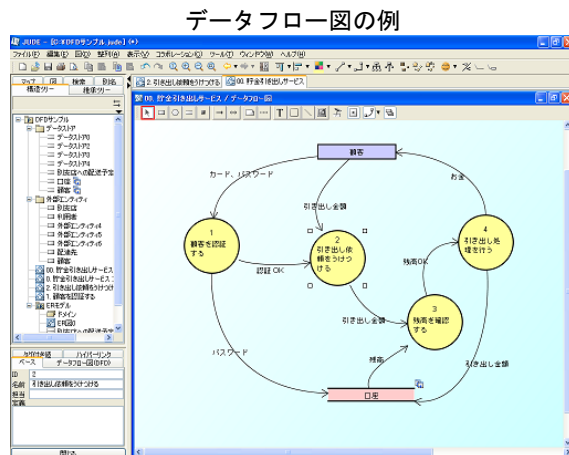

### チェンジビジョン、データフロー図をサポート ～システム設計支援ツール JUDE/Professional 5.2 をリリース～

株式会社チェンジビジョン（本社：東京都新宿区 代表取締役社長：平鍋健児、以下：チェンジビジョン）は、本日、新たにデータフロー図を搭載したシステム設計支援ツールJUDE/Professionalの新バージョン5.2をリリース致しました。

今回サポートを開始したデータフロー図（DFD）は、データの流れをグラフィカルに表現するもので、データ入出力、処理、保存といった観点からシステムの機能や振る舞いを記述できます。

従来よりJUDE/Professionalが有しているUML<sup>\*1</sup>、業務フロー、マインドマップ<sup>\*2</sup>、ER図、CRUDを描画する機能に加え、現場で広く使われているデータフロー図をサポートすることで、これまでばらばらに利用されてきたモデルを融合し、より一貫したシステムの分析・設計が可能となりました。例えば、ERエンティティをデータフロー図にドラッグ&ドロップしてデータストアへ変換したり、CRUDの機能軸にデータフロー図を指定するなど、図間の連携を充実し、開発現場における上流の分析・設計工程をカバーできるツールへと進化しております。