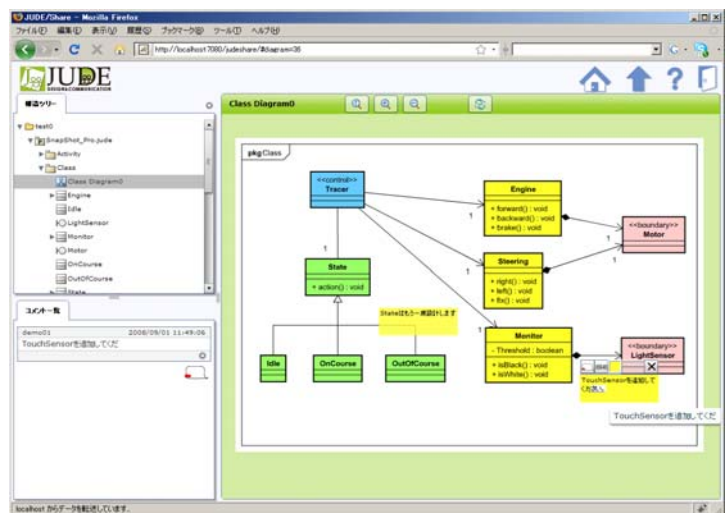

これにより顧客-開発者間やオフショアなど分散環境での設計に対する質問、設計レビューなどが容易になります。また、設計にかかるディスカッションをコメントとして残す事により設計に関する情報を蓄積、活用することが可能となります。

JUDE/Share はすでにトライアルとして、オフショアの現場や教育機関などでの評価が開始されております。

* JUDE/Share 主要機能

・ 設計情報共有機能

JUDE/Professional にて作成した UML、ER 図、DFD、フローチャート、Mind Map²を Web ブラウザより参照。

・ コメント機能

図に対してコメントを付与。コメントを付与したオブジェクトの位置移動後、コメントが連動して表示。さらにコメントの背景の色を変更し、他のユーザーとの区別などで活用可能。
また、各コメントには返信コメントをつけることができ、モデルを洗練していく過程を履歴として管理可能。

・ パーマリンク機能

パーマリンクは、JUDE/Share の各コンテンツに割り振られた URL であり、ブラウザの URL に指定することで対応するコンテンツをダイレクトに表示。例えばコメント付与後、パーマリンクを取得してメールに貼付けることで、メール参照者はそのリンクをクリックするだけで該当する図やコメントの表示が可能。