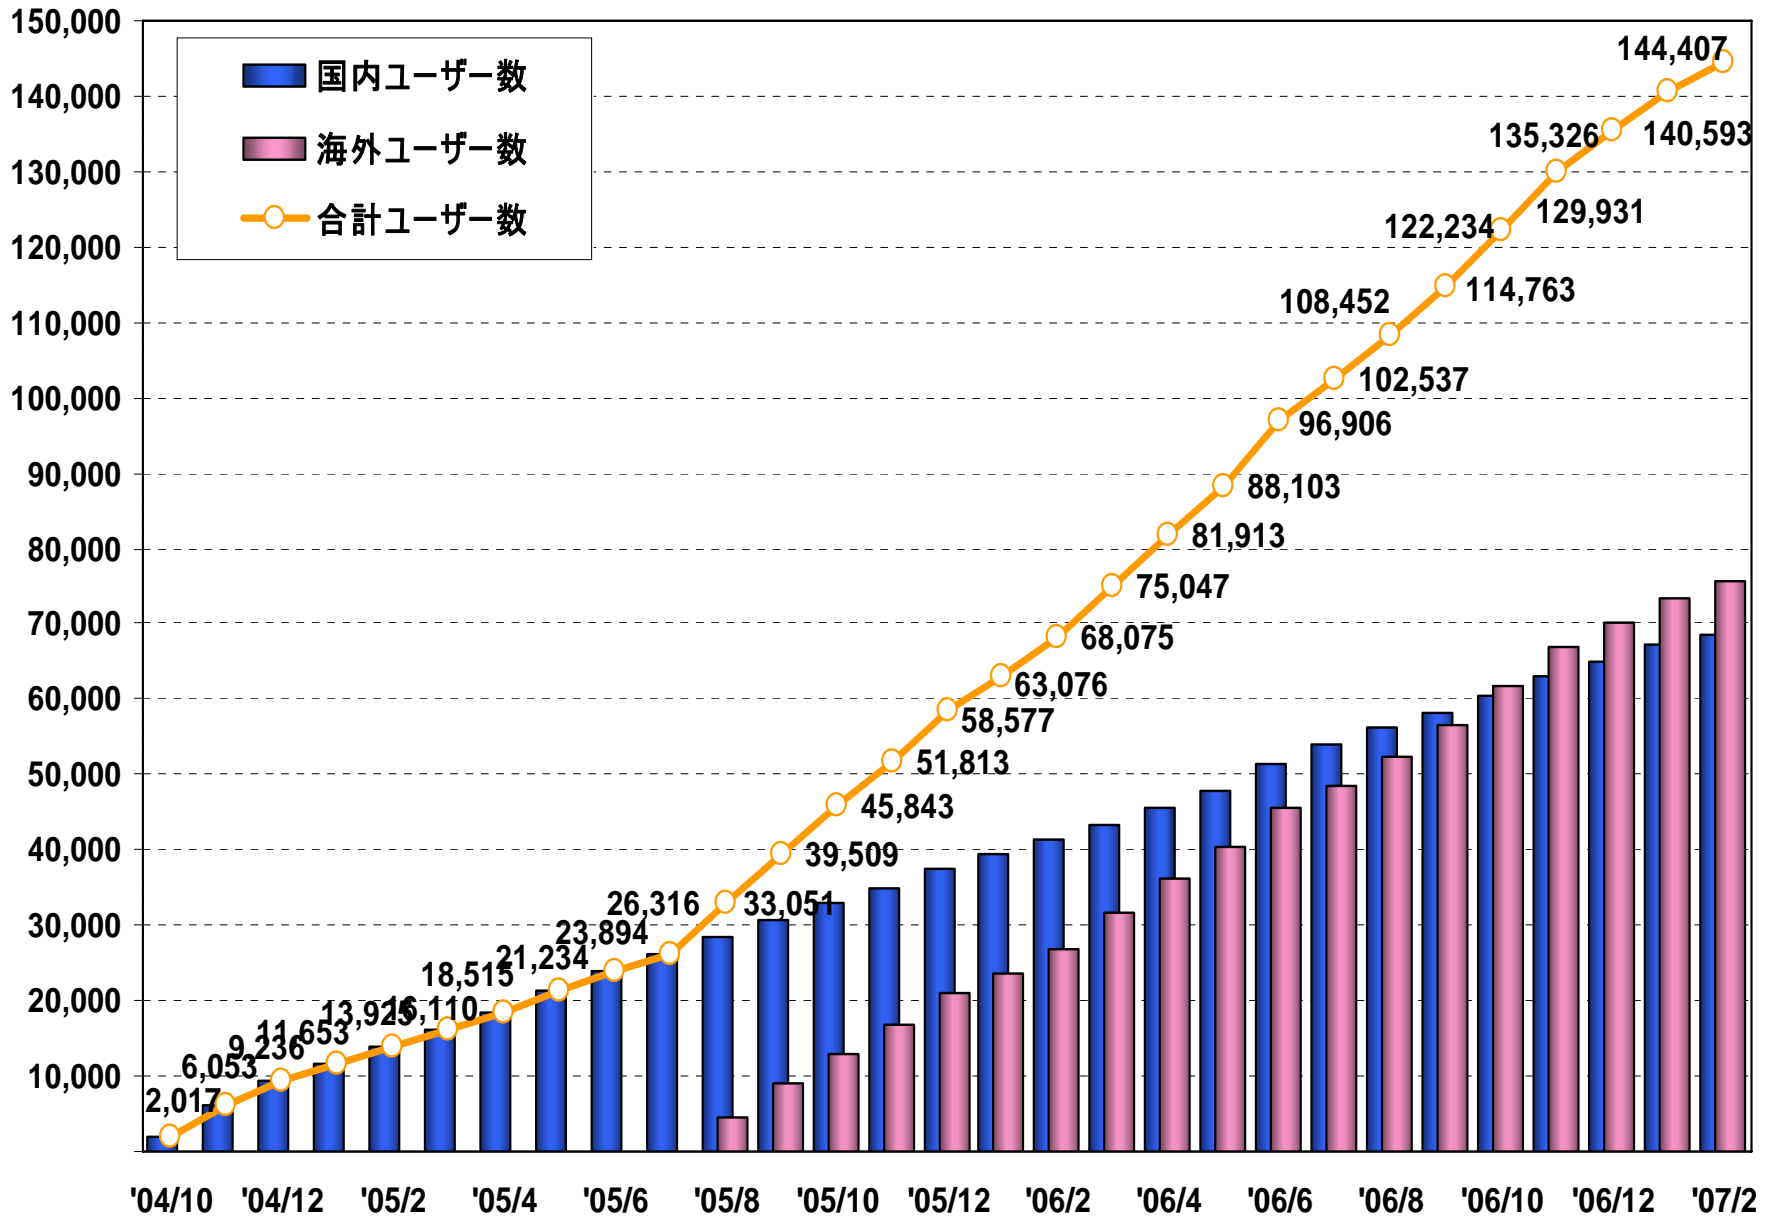

JUDE登録ユーザー数の推移

見える化ツールベンダー

- ・ 企業見える化ツールJUDE/Bizの立ち上げ
 - 2006年12月より内部統制ツールとして導入が進む
 - 2007年夏より組織図、戦略マップなど企業の見える化機能を追加
- ・ プロジェクト見える化ツール TRICHORDリリース
 - タイムボックスプロジェクト管理ツールを2月にリリース
 - デンソーなどでの導入開始
- ・ ブラジル、北米のパートナー経由で海外進出