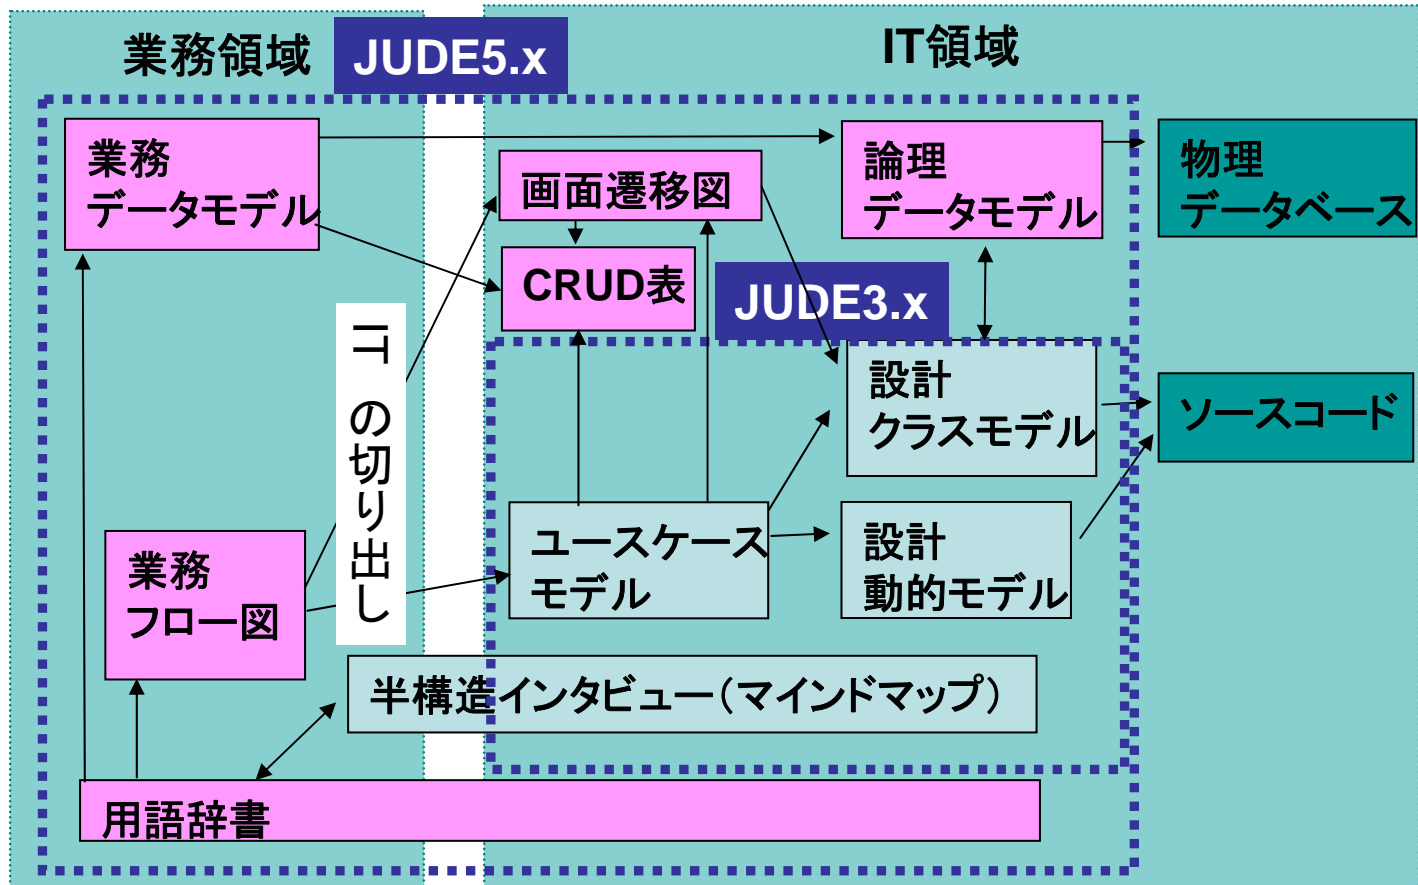

Seeing is understanding.

システム見える化/設計ツール

JUDE/Professionalのロードマップ

JUDE/Professional 3.2

システム見える化/設計ツール

- ・ システム見える化/設計ツールプレバージョン
- ・ ER図作成、SQL出力
- ・ アクティビティ、シーケンス図モデル参照API提供
- ・ マインドマップの分割
- ・ 2007年2月28日リリース

JUDE/Professional 5.0

システム見える化/設計ツール

- ・ ER関連
 - エンティティ定義書出力
 - マインドマップからエンティティの作成
 - UMLモデル>ERモデル、ERモデル>UMLモデル変換
- ・ 業務フロー作成
- ・ 複数プロジェクトのモデル間の関連管理
- ・ 外部ツール起動
- ・ 2007年5月リリース

JUDE/Professional 5.x～

システム見える化/設計ツール

- ・ ERと業務フローの関連からCRUD生成
- ・ 業務フロー、ユースケース(UML)連携
- ・ 画面遷移図
- ・ 要求分析ツリー
- ・ etc

必要な設計機能を技術者に届けます

データモデル

プロセスモデル

チェンジビジョンの今(1)

見える化ツールベンダー

- ・ JUDE/Professionalの企業への浸透
 - NTTデータグループへの全面導入
 - 有償9,000、無償150,000ユーザー
- ・ マインドマップツール JUDE/Think!の立ち上げ
 - マインドマップそのものの知名度向上
 - IT関連ではないユーザーへの展開

JUDE登録ユーザー数の推移

見える化ツールベンダー

- ・ 企業見える化ツールJUDE/Bizの立ち上げ
 - 2006年12月より内部統制ツールとして導入が進む
 - 2007年夏より組織図、戦略マップなど企業の見える化機能を追加
- ・ プロジェクト見える化ツール TRICHORDリリース
 - タイムボックスプロジェクト管理ツールを2月にリリース
 - デンソーなどでの導入開始
- ・ ブラジル、北米のパートナー経由で海外進出