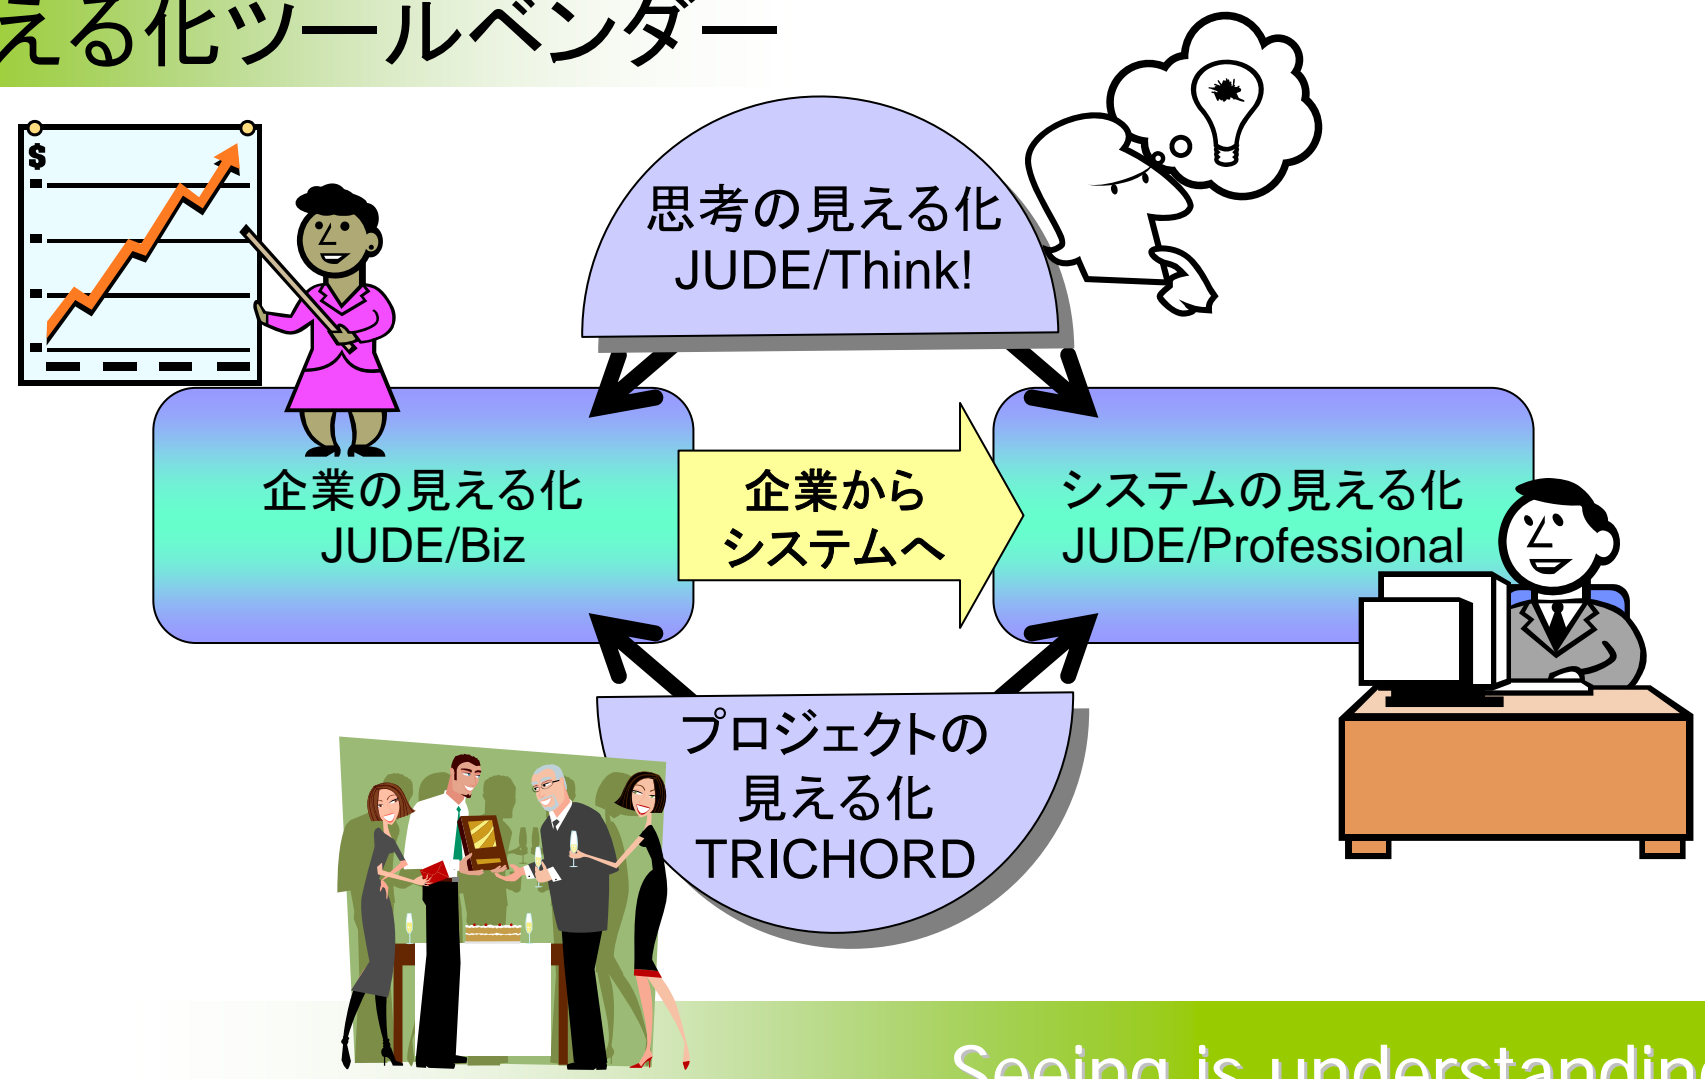

JUDE登録ユーザー数の推移

見える化ツールベンダー

- ・ 企業見える化ツールJUDE/Bizの立ち上げ
 - 2006年12月より内部統制ツールとして導入が進む
 - 2007年夏より組織図、戦略マップなど企業の見える化機能を追加
- ・ プロジェクト見える化ツール TRICHORDリリース
 - タイムボックスプロジェクト管理ツールを2月にリリース
 - デンソーなどでの導入開始
- ・ ブラジル、北米のパートナー経由で海外進出

製品の関係

見える化ツールベンダー

Seeing is understanding.

見積業務 フロー

見積業務 フロー / フローチャート

基本要素

- 処理
- データ
- 文書
- ディスク
- ディスク
- サーバー
- 端末
- 産能式

TRICHORD