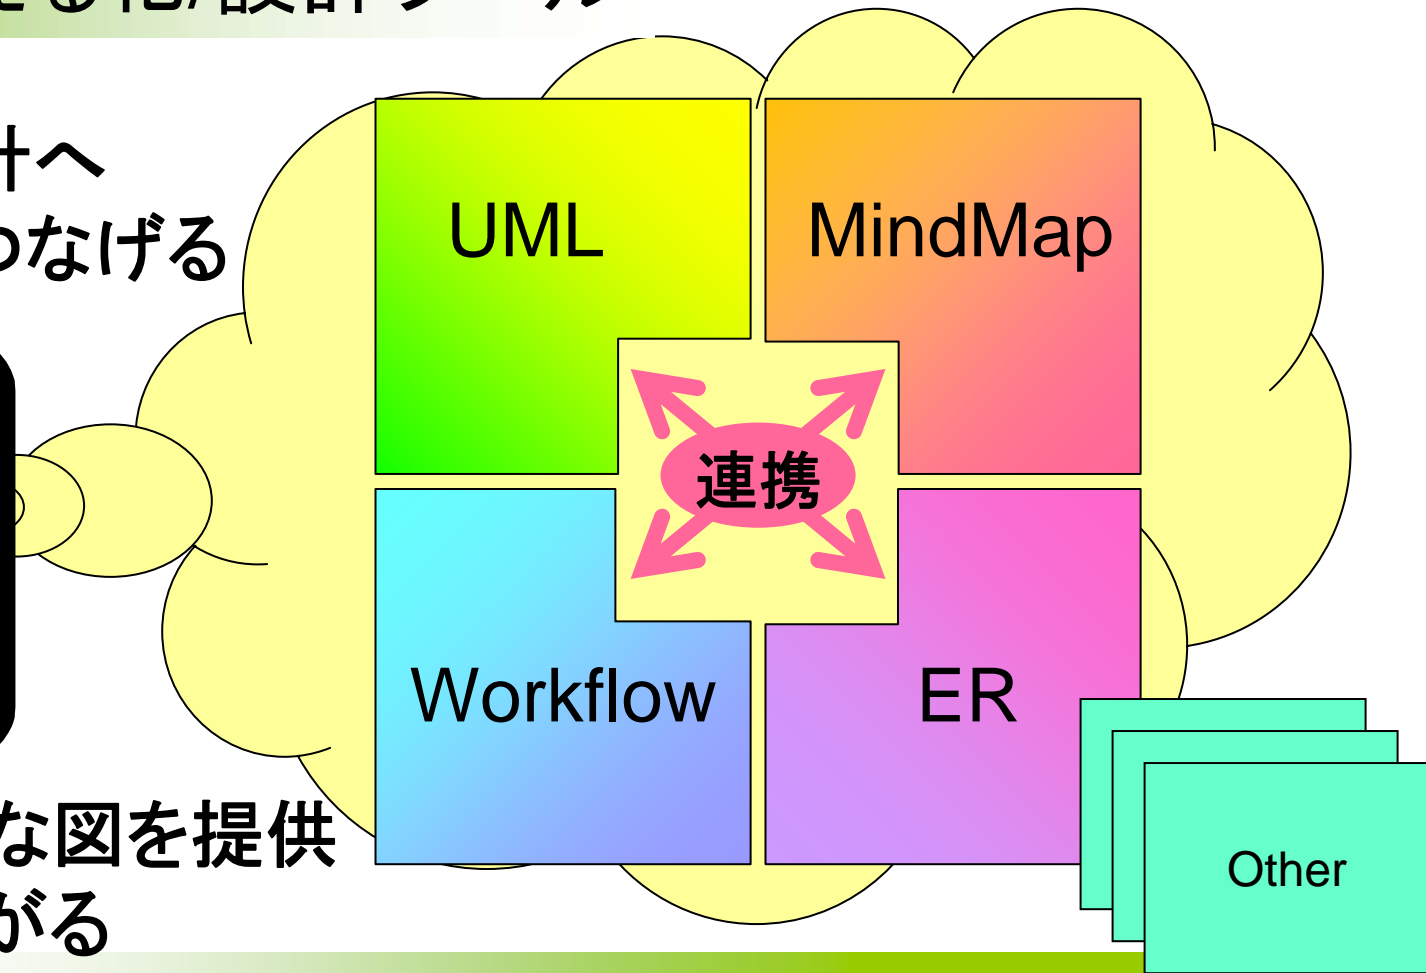

Seeing is understanding.

JUDE/Professional

UMLモデリングツール

システム設計ツール

JUDE/Professionalの方向性

システム見える化/設計ツール

思考から設計へ
スムーズにつなげる

設計に必要な図を提供
相互につながる

Seeing is understanding.

システム見える化/設計ツール

JUDE/Professionalのロードマップ

JUDE/Professional 3.2

システム見える化/設計ツール

- ・ システム見える化/設計ツールプレバージョン
- ・ ER図作成、SQL出力
- ・ アクティビティ、シーケンス図モデル参照API提供
- ・ マインドマップの分割
- ・ 2007年2月28日リリース

JUDE/Professional 5.0

システム見える化/設計ツール

- ・ ER関連
 - エンティティ定義書出力
 - マインドマップからエンティティの作成
 - UMLモデル>ERモデル、ERモデル>UMLモデル変換
- ・ 業務フロー作成
- ・ 複数プロジェクトのモデル間の関連管理
- ・ 外部ツール起動
- ・ 2007年5月リリース

JUDE/Professional 5.x～

システム見える化/設計ツール

製品の関係

見える化ツールベンダー

Seeing is understanding.

見積業務 フロー

見積業務 フロー / フローチャート

基本要素

- 処理
- データ
- 文書
- ディスク
- ディスク
- サーバー
- 端末
- 産能式

TRICHORD