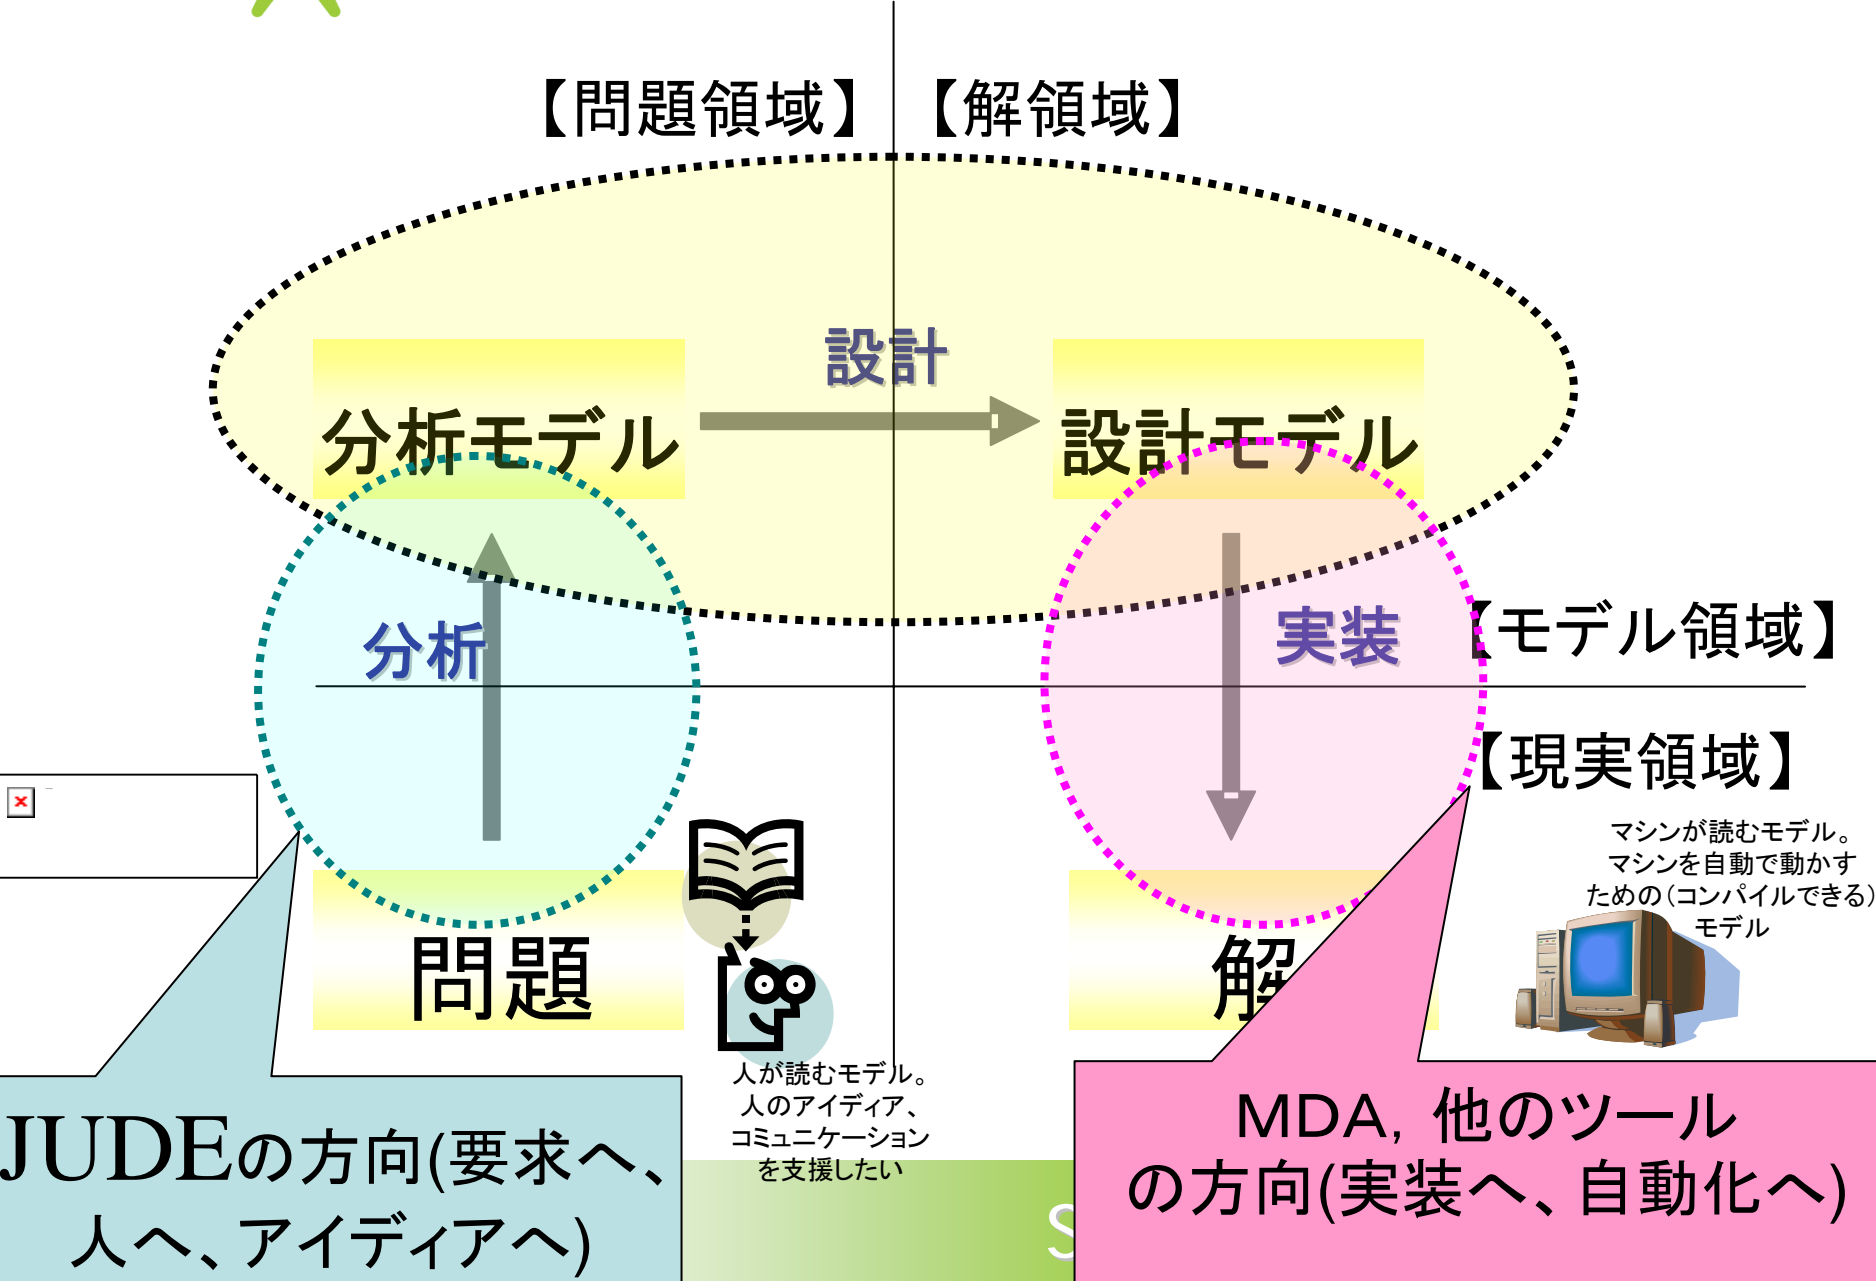

Seeing is understanding.

JUDE/Professional

UMLモデリングツール

システム設計ツール

JUDE/Professionalの方向性

システム見える化/設計ツール

思考から設計へ
スムーズにつなげる

設計に必要な図を提供
相互につながる

Seeing is understanding.

システム見える化/設計ツール

JUDE/Professionalのロードマップ

JUDE/Professional 3.2

システム見える化/設計ツール

- ・ システム見える化/設計ツールプレバージョン
- ・ ER図作成、SQL出力
- ・ アクティビティ、シーケンス図モデル参照API提供
- ・ マインドマップの分割
- ・ 2007年2月28日リリース

JUDE/Professional 5.0

システム見える化/設計ツール

- ・ ER関連
 - エンティティ定義書出力
 - マインドマップからエンティティの作成
 - UMLモデル>ERモデル、ERモデル>UMLモデル変換
- ・ 業務フロー作成
- ・ 複数プロジェクトのモデル間の関連管理
- ・ 外部ツール起動
- ・ 2007年5月リリース

JUDE/Professional 5.x～

システム見える化/設計ツール

製品の関係

見える化ツールベンダー

Seeing is understanding.

見積業務 フロー

見積業務 フロー / フローチャート

基本要素

- 処理
- データ
- 文書
- ディスク
- ディスク
- サーバー
- 端末
- 産能式

TRICHORD