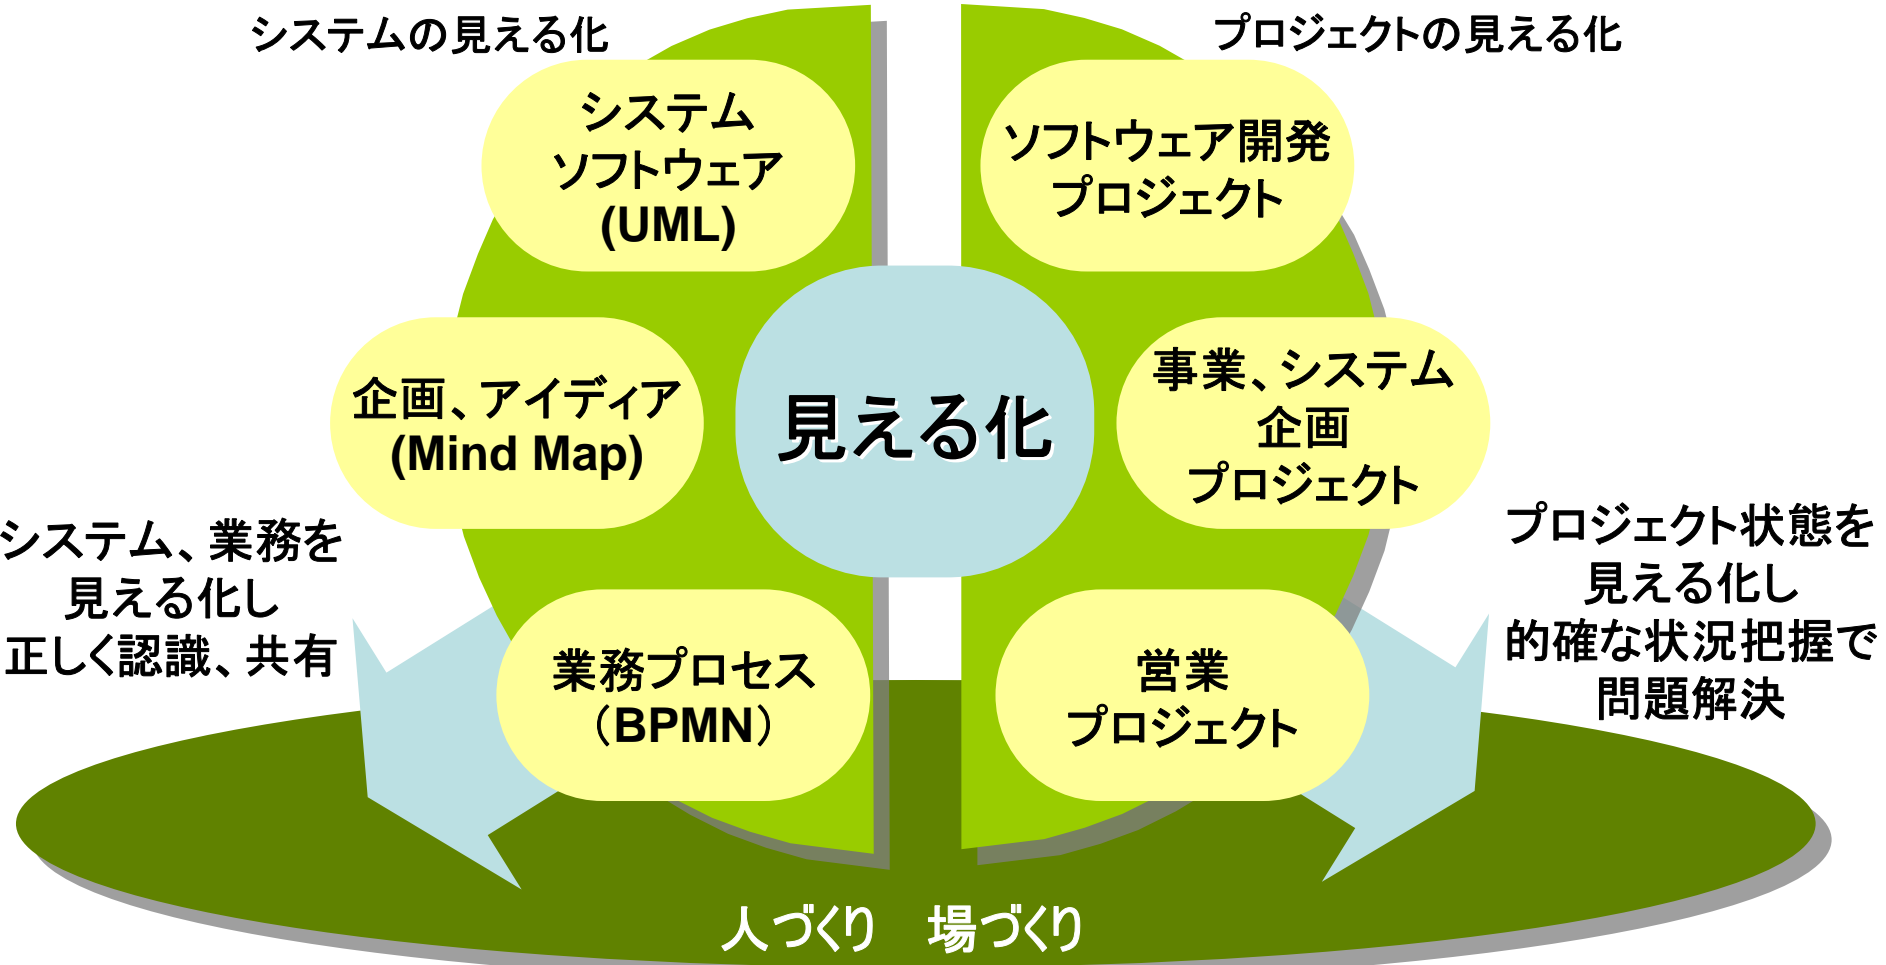

見える化ツール

JUDE

システムの見える化

TRICHORD

プロジェクトの見える化

Project Facilitation

Seeing is understanding.