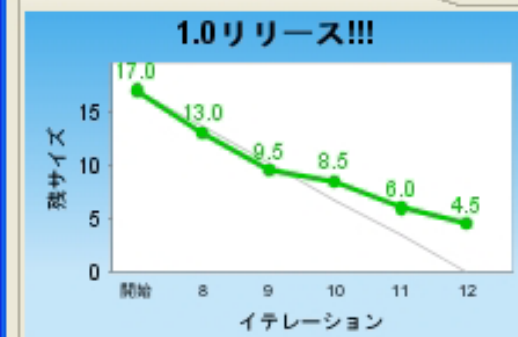

TRICHORD

ファイル(F) 編集(E) 表示(V) ナビゲート(N) ウィンドウ(W) ヘルプ(H)

アウトライン

- Todo
  - リリース作業
  - サーバーの引き継ぎをする
- Doing
  - 1.0リリースをビルドする

trichord-real-workspace 1.0リリース!!! 1.0リリース!!

パレット

- 選択
- 囲み枠
- タスク

Todo	Doing	Done
サーバーの引き継ぎをする 1.0/1.0	1.0リリースをビルドする 2007-01-25 0.0/	ライセンスダイアログを修正する。^修正する。 2007
リリース作業 6.0/6.0	カスタマイズ作業をする 2007-01-25 0.0/10.0	PG adminをインストールする 2007
		コンテンツを書く 2007

イテレーションバーンダウンチ...

デイリーバーンダウンチャート