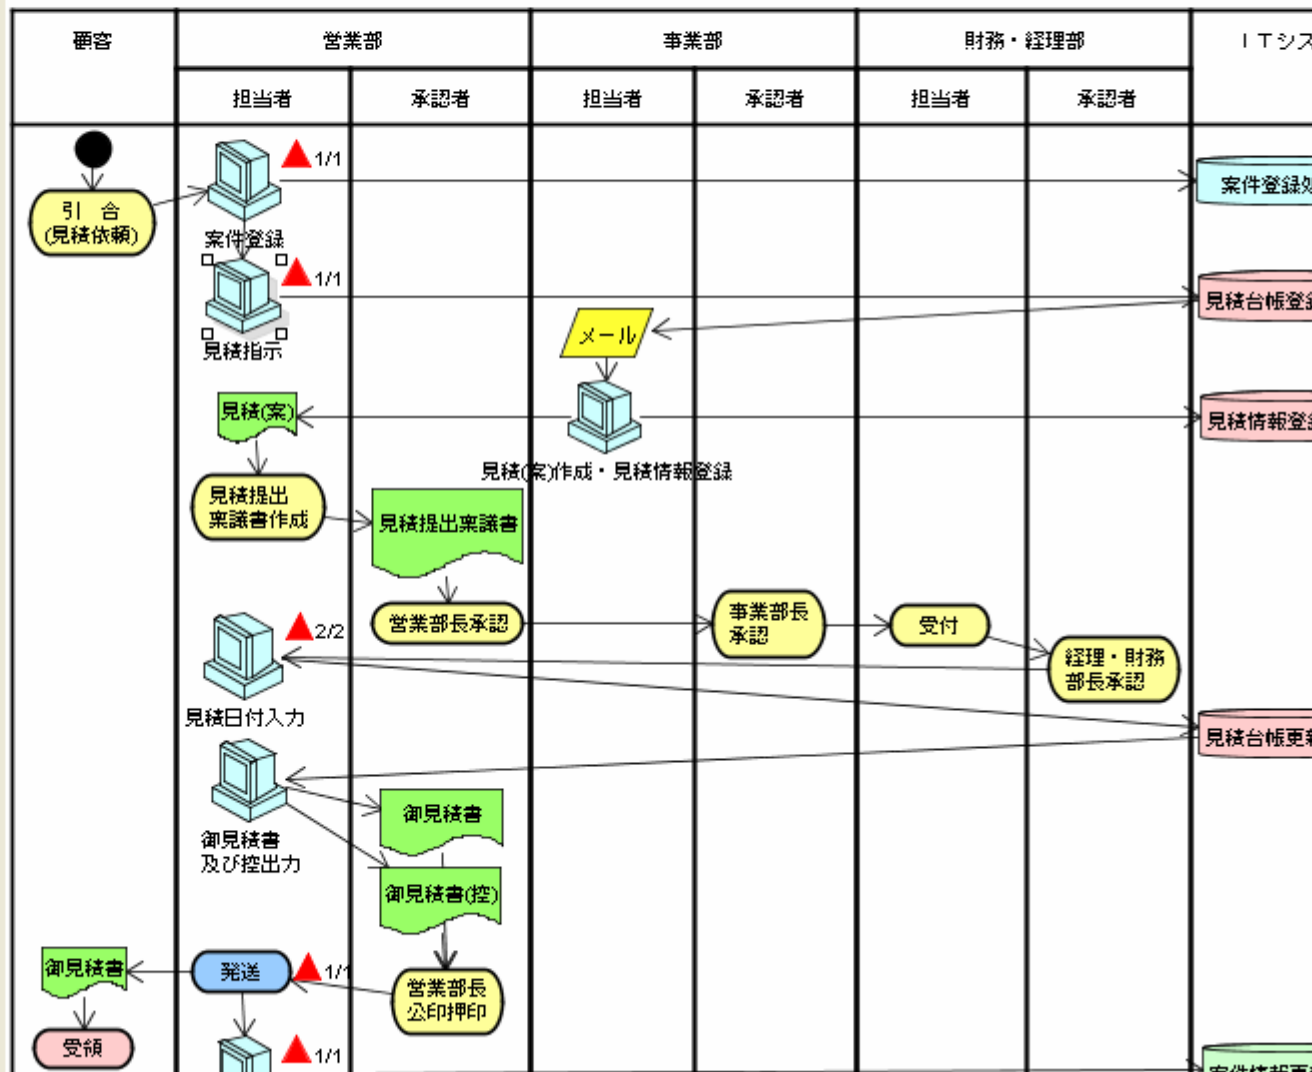

JUDE登録ユーザー数の推移

見える化ツールベンダー

- ・ 企業見える化ツールJUDE/Bizの立ち上げ
 - 2006年12月より内部統制ツールとして導入が進む
 - 2007年夏より組織図、戦略マップなど企業の見える化機能を追加
- ・ プロジェクト見える化ツール TRICHORDリリース
 - タイムボックスプロジェクト管理ツールを2月にリリース
 - デンソーなどでの導入開始
- ・ ブラジル、北米のパートナー経由で海外進出

製品の関係

見える化ツールベンダー

Seeing is understanding.

見積業務 フロー

見積業務 フロー / フローチャート

基本要素

- 処理
- データ
- 文書
- ディスク
- ディスク
- サーバー
- 端末
- 産能式

TRICHORD

ファイル(F) 編集(E) 表示(V) ナビゲート(N) ウィンドウ(W) ヘルプ(H)

アウトライン

- Todo
 - リリース作業
 - サーバーの引き継ぎをする
- Doing
 - 1.0リリースをビルドする

trichord-real-workspace 1.0リリース!!! 1.0リリース!!

パレット

- 選択
- 囲み枠
- タスク

Todo	Doing	Done
サーバーの引き継ぎをする 1.0/1.0	1.0リリースをビルドする 2007-01-25 0.0/	ライセンスダイアログを修正する。^修正する。 2007
リリース作業 6.0/6.0	カスタマイズ作業をする 2007-01-25 0.0/10.0	PG adminをインストールする 2007
		コンテンツを書く 2007